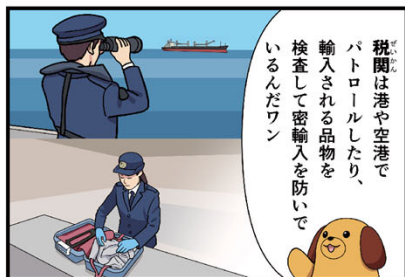

貿易品の税金と密輸入の取り締まり【関税局】

発見された大量の覚醒剤

海外旅行者の荷物を検査します

隠された麻薬を探す麻薬探知犬

知的財産権侵害物品

ニセモノ
許しません

許しません、白い粉・
通しません、黒い武器・
私たちの健康や安全を脅かすような
品物が輸入されないよう監視しています。

※全ての空港で導入されているわけではありません。

共同キオスク

電子申告ゲート (Eゲート)

税関手続きの迅速化
共同キオスクと電子申告ゲート (国際線)
 税関及び入管手続きに必要な旅券情報・顔写真・申告情報を同時に提供することを可能にし、税関・入管手続きにかかる重複する部分を解消して時間の短縮化を図ることを目的として、共同キオスクを導入しました。
 また、共同キオスクで手続きを完了させた上で、税関検査場に導入している電子申告ゲート (Eゲート) へ進むと、顔認証によりスムーズに通過することができます。