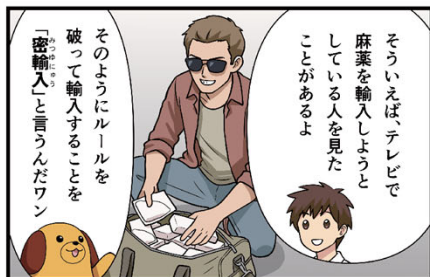

貿易品の税金と密輸入の取り締まり【関税局】

発見された大量の覚醒剤

海外旅行者の荷物を検査します

隠された麻薬を探す麻薬探知犬

知的財産権侵害物品

ニセモノ
許しません

許しません、白い粉・
通しません、黒い武器・
私たちの健康や安全を脅かすような
品物が輸入されないよう監視しています。

※全ての空港で導入されているわけではありません。

共同キオスク

電子申告ゲート (Eゲート)

税関手続きの迅速化
共同キオスクと電子申告ゲート (国際線)
 税関及び入管手続きに必要な旅券情報・顔写真・申告情報を同時に提供することを可能にし、税関・入管手続きにかかる重複する部分を解消して時間の短縮化を図ることを目的として、共同キオスクを導入しました。
 また、共同キオスクで手続きを完了させた上で、税関検査場に導入している電子申告ゲート (Eゲート) へ進むと、顔認証によりスムーズに通過することができます。