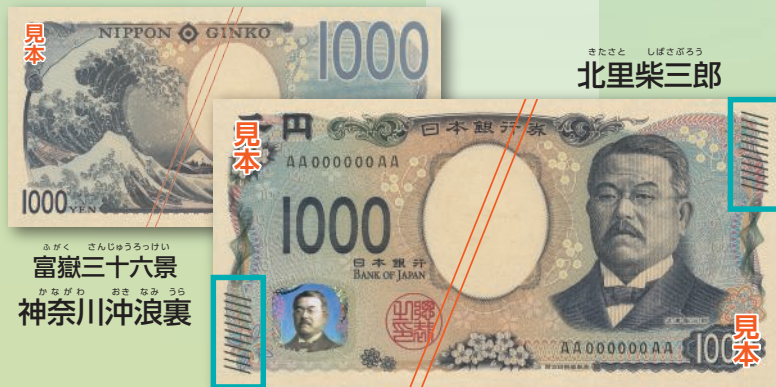

3Dホログラム **傾ける**

3Dの肖像が回転

東京駅  
(丸の内駅舎)

渋沢栄一

藤

津田梅子

富嶽三十六景  
神奈川沖浪裏

北里柴三郎