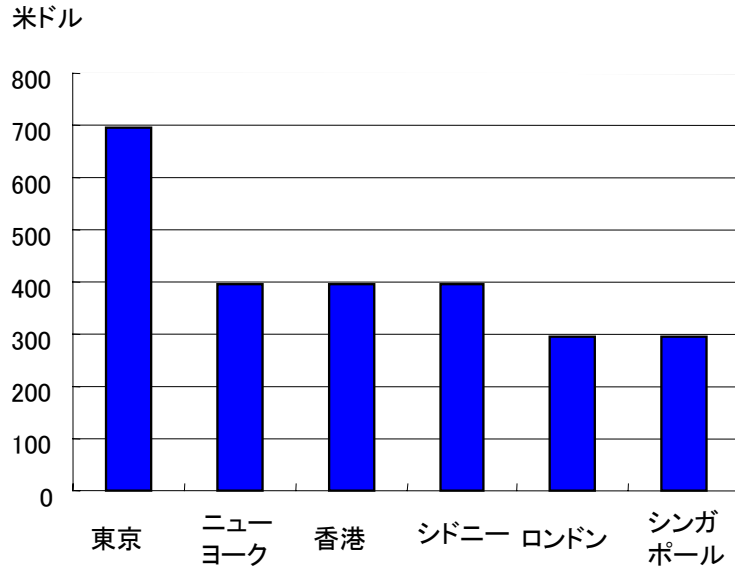

35. 東京市場のインフラ（通信インフラ/コスト）

情報端末月額通信コスト

（情報量1.5M Bloomberg端末一台当り）

情報端末敷設までに要する平均日数

（Bloomberg社経験値）

（出所）東京三菱銀行