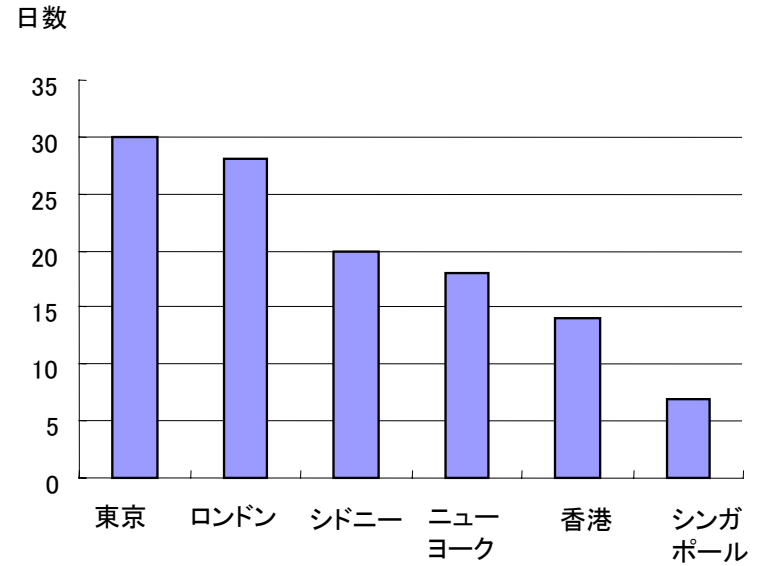

35. 東京市場のインフラ（通信インフラ/コスト）

情報端末月額通信コスト

（情報量1.5M Bloomberg端末一台当り）

情報端末敷設までに要する平均日数

（Bloomberg社経験値）

（出所）東京三菱銀行