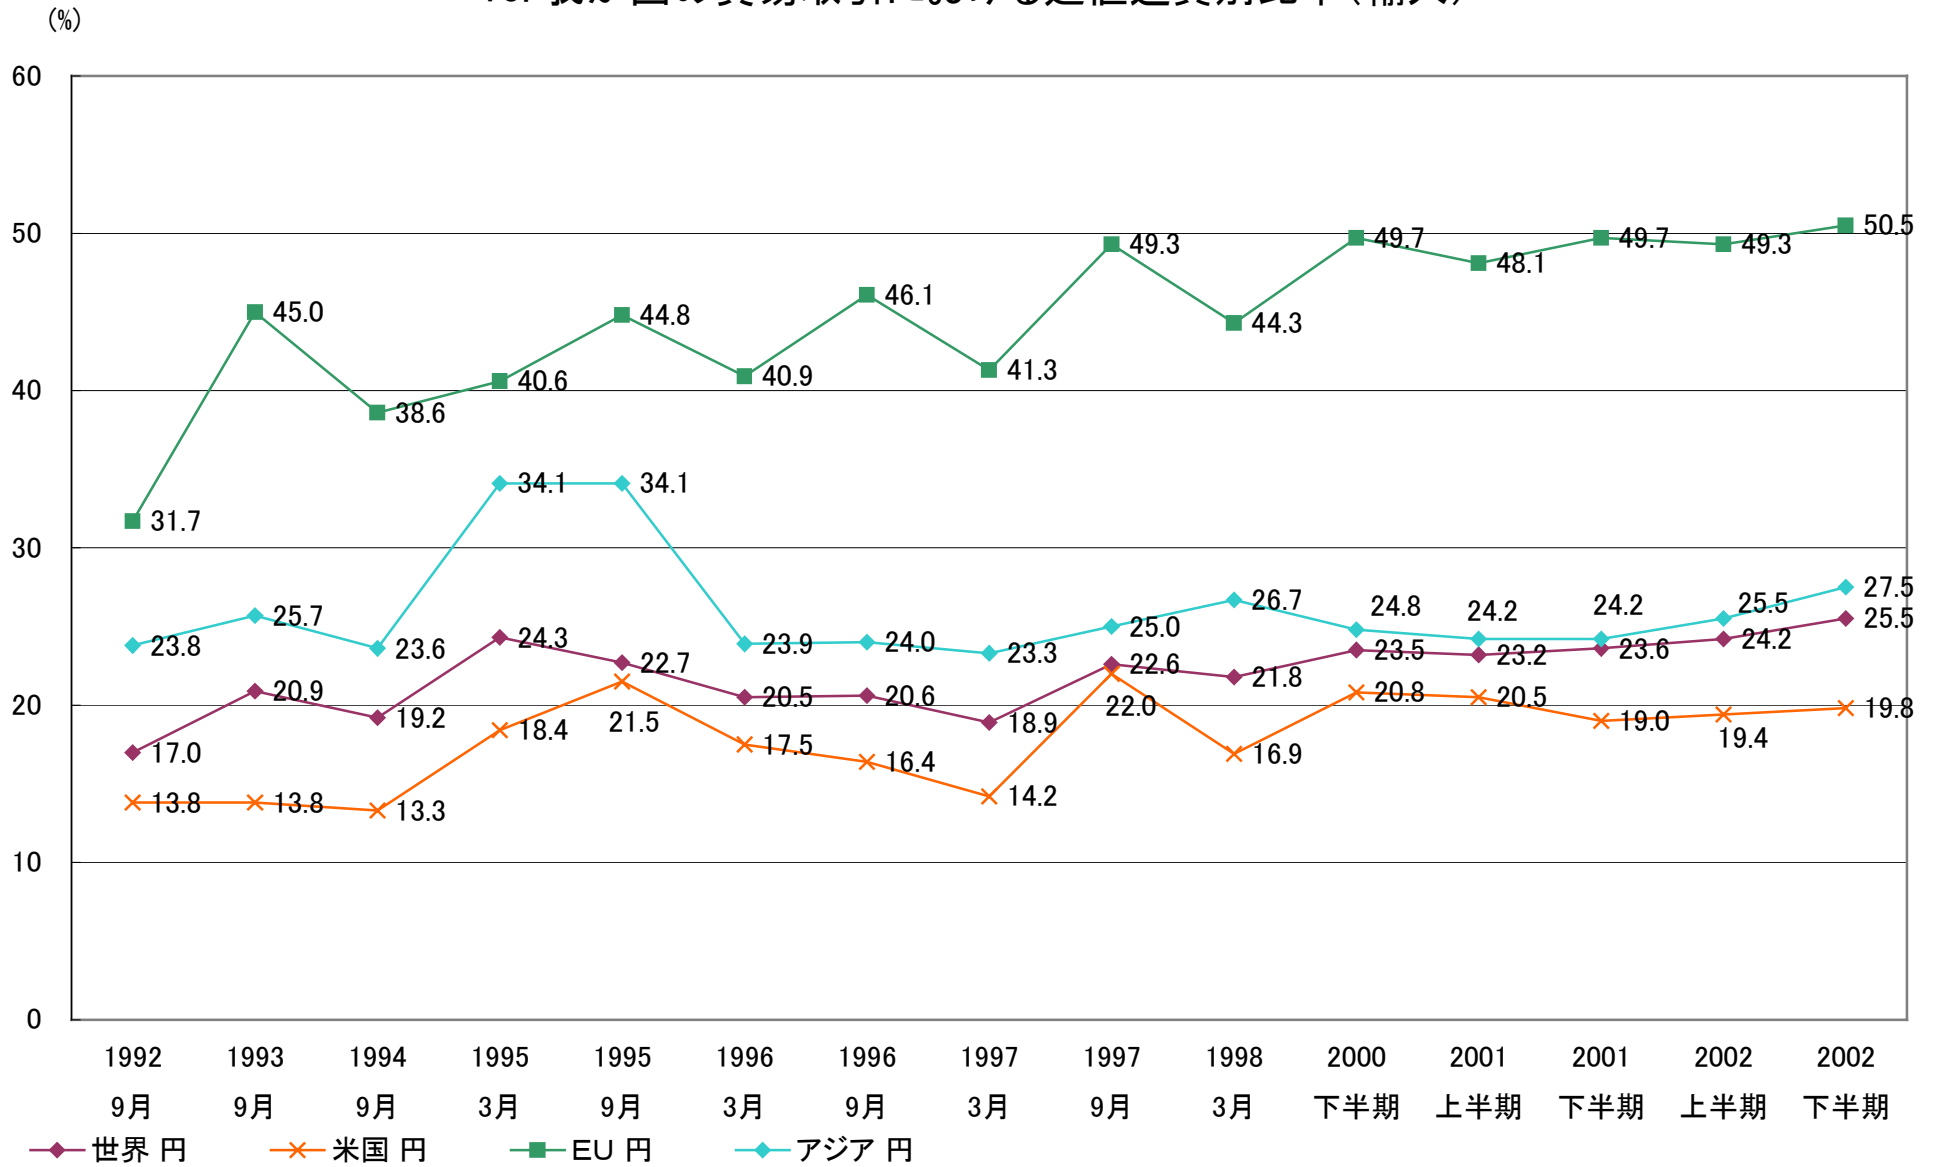

10. 我が国の貿易取引における建値通貨別比率(輸入)

(出所) 1992年9月～1998年3月は通商産業省「輸出入決済通貨建動向調査」。2000年下半期以降は財務省「貿易取引通貨別比率」。