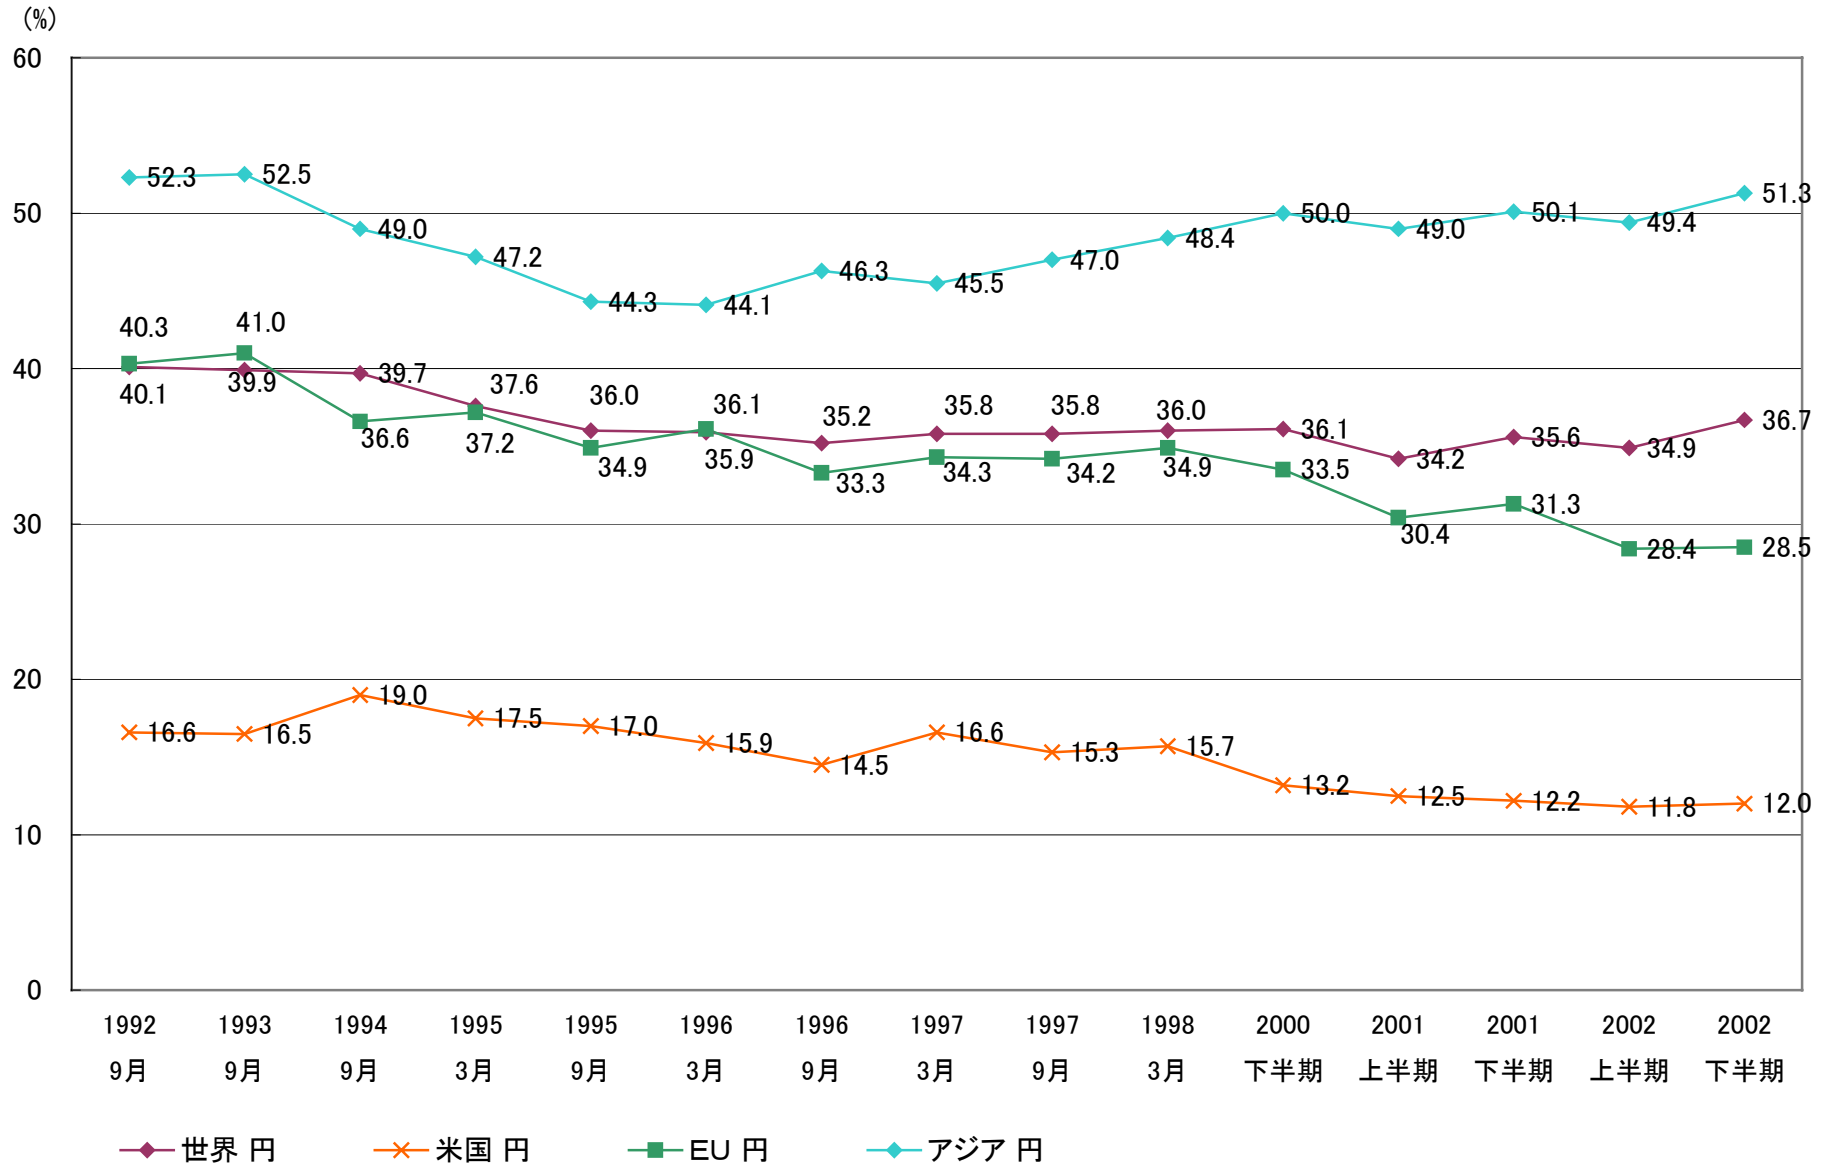

5. 我が国の貿易取引における建値通貨別比率(輸出)

(出所) 1992年9月～1998年3月は通商産業省「輸出入決済通貨建動向調査」。2000年下半期以降は財務省「貿易取引通貨別比率」。