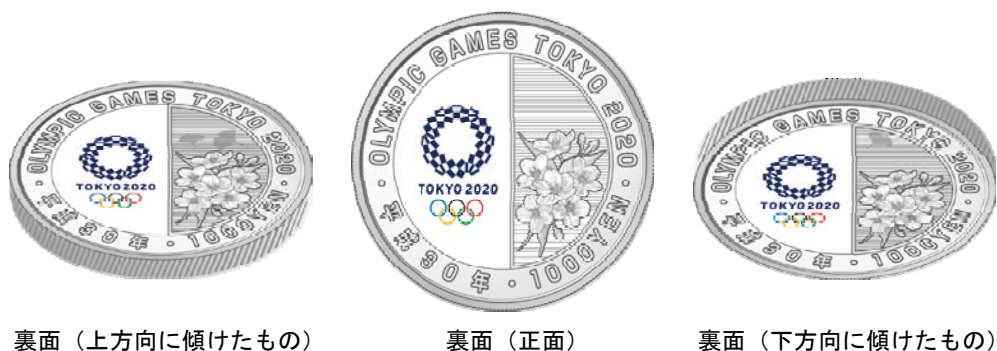

(参考 1)

2020年東京オリンピック・パラリンピック競技大会一万円金貨幣  
(東京2020オリンピック競技大会記念の第一次発行分)の図柄の説明

表面 (2倍/原寸)

※原寸: 直径26mm

『流鏝馬と心技体』

○流鏝馬を、スポーツ理念として日本人に親しまれている「心技体」(文字)とともに構成し、デザインしています。

裏面 (2倍/原寸)

『東京2020オリンピック競技大会エンブレム』

○東京2020オリンピック競技大会エンブレムを配しています。

(参考 2)

2020年東京オリンピック・パラリンピック競技大会千円銀貨幣  
(東京 2020 オリンピック競技大会記念の第一次発行分) の図柄の説明

表面 (1.5倍/原寸)

※原寸：直径40mm

『水泳』

○水泳の選手を、日本の伝統文様である「流水」とともに構成し、デザインしています。

裏面 (1.5倍/原寸)

『東京 2020 オリンピック競技大会エンブレムとソメイヨシノ  
とイチヨウの葉』

○東京 2020 オリンピック競技大会エンブレムを、東京都の花であるソメイヨシノと東京都の木であるイチヨウの葉とともに配しています。

(別添)

2020年東京オリンピック・パラリンピック競技大会千円銀貨幣  
(東京2020オリンピック競技大会記念の第一次発行分)の図柄

(注) 図柄は原寸である。

(参考3)

2020年東京オリンピック・パラリンピック競技大会百円クラッド貨幣  
(東京2020オリンピック競技大会記念の第一次発行分)の図柄の説明

表面(2倍/原寸)

※原寸:直径22.6mm

『フェンシング』

○フェンシングの選手をデザインしています。

裏面(2倍/原寸)

『東京2020オリンピック競技大会エンブレム』

○東京2020オリンピック競技大会エンブレムを配しています。

(参考 4)