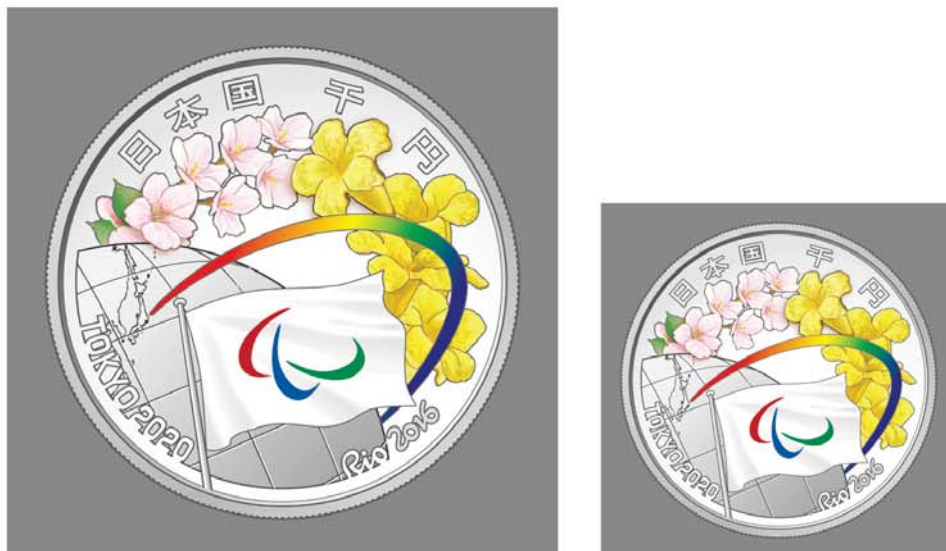

2020年東京オリンピック・パラリンピック競技大会記念千円銀貨幣
(リオ2016ー東京2020 パラリンピック競技大会開催引継記念)の図柄の説明

表面 (1.5倍 / 原寸)

『パラリンピック旗と桜とイペー・アマレーロ』

○大会旗引継式典で引き継がれるパラリンピック旗を、日本とブラジル両国を代表する花である桜とイペー・アマレーロ、世界地図、両国国旗の配色を基調にしてリオから東京への引継ぎを表したラインとともに構成し、デザインしています。

※大会旗引継式典 (フラッグハンドオーバーセレモニー)
オリンピック競技大会又はパラリンピック競技大会の閉会式において、次の開催都市にオリンピック旗又はパラリンピック旗を引き継ぐ式典。

裏面 (1.5倍 / 原寸)

『東京2020パラリンピック競技大会エンブレム』

○東京2020パラリンピック競技大会エンブレムを配しています。