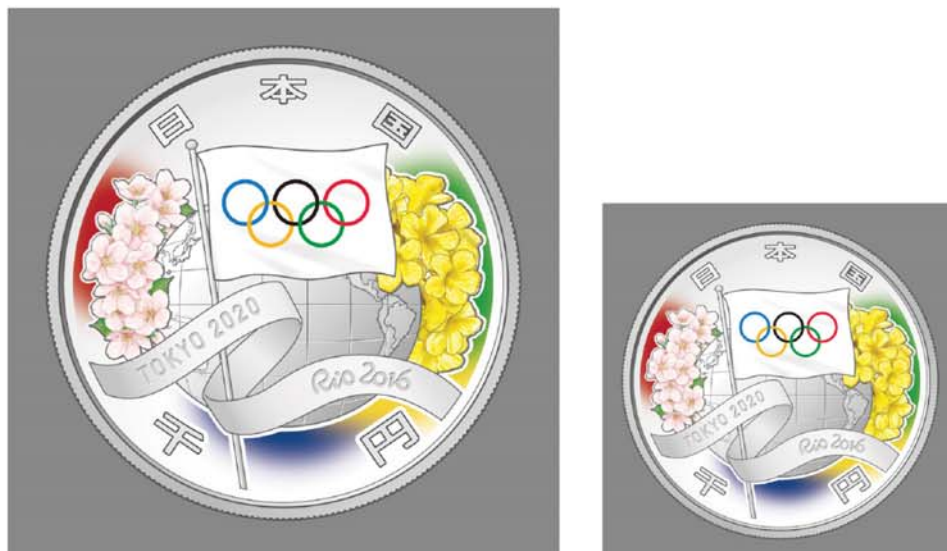

2020年東京オリンピック・パラリンピック競技大会記念千円銀貨幣 (リオ2016ー東京2020 オリンピック競技大会開催引継記念)の図柄の説明

表面 (1.5倍 / 原寸)

『オリンピック旗と桜とイペー・アマレーロ』

- 大会旗引継式典で引き継がれるオリンピック旗を、日本とブラジル両国国旗の配色を基調にした色彩を背景に、両国を代表する花である桜とイペー・アマレーロ、世界地図、リボンとともに構成し、デザインしています。

※大会旗引継式典 (フラッグハンドオーバーセレモニー)

オリンピック競技大会又はパラリンピック競技大会の閉会式において、次の開催都市にオリンピック旗又はパラリンピック旗を引き継ぐ式典。

裏面 (1.5倍 / 原寸)

『東京2020オリンピック競技大会エンブレム』

- 東京2020オリンピック競技大会エンブレムを配しています。